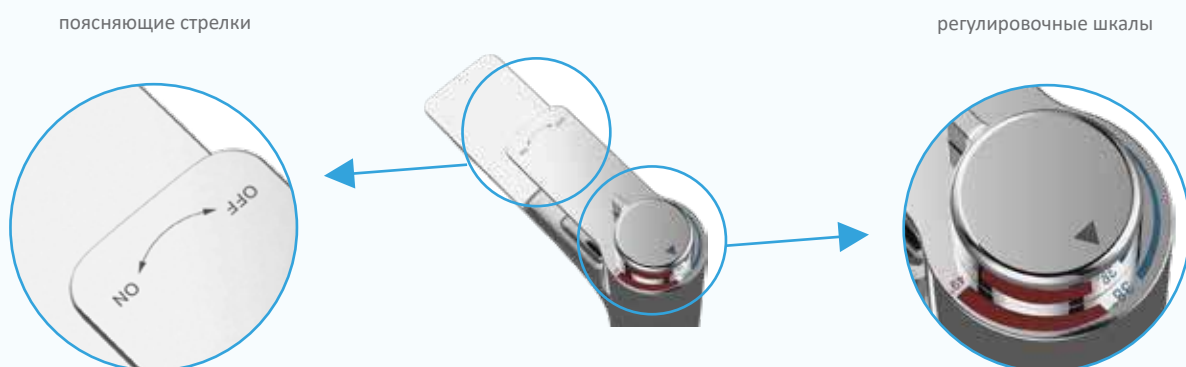

СХЕМА РАБОТЫ

DVS1509-18W/N

Смеситель для питьевой воды с белым гибким изливом

ТЕРМОСТАТИЧЕСКИЕ СМЕСИТЕЛИ. СЕРИЯ TERMO

Серия TERMO состоит из трех смесителей, в которых можно при помощи интегрированного термостата установить желаемую температуру воды. Это особенно удобно в водопроводах с «плавающим» давлением горячей и холодной воды или когда несколько смесителей установлено последовательно, из-за чего «давление скачет», а температура воды на выходе смесителя непредсказуемо меняется. Также такие смесители способствуют экономии воды, так как пользователь не тратит время на регулировку температуры при каждом включении.

УВЕЛИЧЕННАЯ РУЧКА

DEVIDA

БЕСКОНТАКТНЫЕ СМЕСИТЕЛИ. СЕРИЯ AUTO

Бесконтактные смесители обычно устанавливаются в общественных местах, так как исключают потерю воды, если кто-то из посетителей забудет ее выключить. В таких смесителях вода включается только когда срабатывает сенсорный элемент при поднесении рук к смесителю для раковины или при подходе человека к писуару.