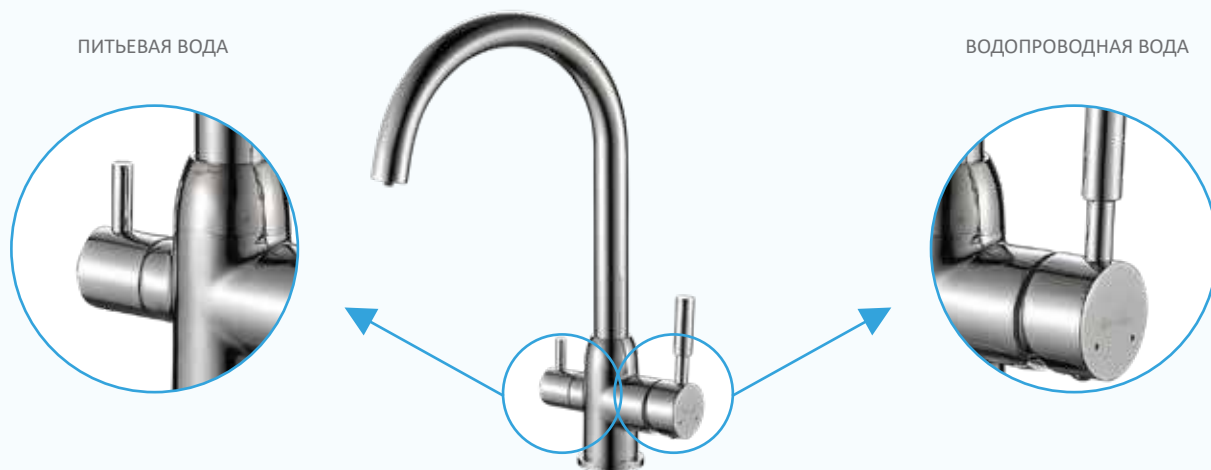

DVS1508-19: смеситель с боковым расположением триггера открытия-закрытия контура питьевой воды. С противоположной стороны смесителя расположена боковая ручка для регулировки напора и температуры технической воды.

СХЕМА РАБОТЫ

TRIGGER-КНОПОЧНЫЙ ПЕРЕКЛЮЧАТЕЛЬ
ПИТЬЕВОЙ ВОДЫ

DVS1508-19

Смеситель для питьевой воды с кнопочным переключателем

DVS1508-20 (латунь) и DVS1508-20T (нержавеющая сталь): смеситель с отдельными картриджами для питьевой и технической воды. В отличие от других смесителей DEVIDA, смеситель DVS1508-20T и его нижняя гайка изготовлены из нержавеющей стали. Смесители из нержавеющей стали не только экологичны, так как в них полностью отсутствует свинец, но и более неприхотливы — на их матовой поверхности малозаметны царапины, которые могут возникнуть в ходе эксплуатации.

СХЕМА РАБОТЫ

DVS1508-20T

Смеситель для питьевой воды

DVS1509-18W/N: смеситель для питьевой воды с белым или черным гибким изливом. Открытие/закрытие контуров питьевой и технической воды производится отдельными картриджами, расположенными по разные стороны корпуса смесителя. Питьевая вода проходит через латунный поворотный излив, служащий одновременно и держателем для гибкого излива технической воды. При необходимости гибкий излив можно вынуть из держателя и перенаправить струю технической воды в любое направление. Такое решение особенно удобно при наполнении и мытье высоких емкостей.